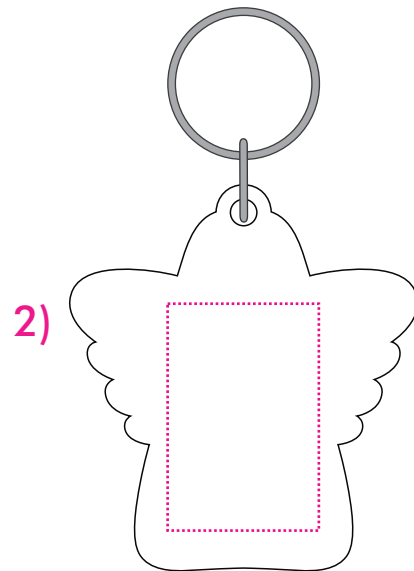

Sieb-/Tampondruck

Seite 1/2

Screen- / Pad printing | Zeefdruk / Tampondruk | Sérigraphie / Impression au tampon |
Serigrafía / Tampografía | Serigrafia / Tampografia

Art.Nr. 8288

1) 20 x 30 mm

2) 20 x 30 mm

51) 20 x 20 mm

Max. Druckfläche

Max. print area

Max. drukoppervlakte

Surface d'impression

Superficie máxima de impresión

Max. misure stampa

Druck max. 3c

Print max. 3c

Max. aantal kleuren druk 3c

Impression max. 3c

Impresión max. 3c

Max. colori da stampa 3c

auf Wunsch mit Druck Engelgesicht
with imprint angel face
avec impression face d'angel
con impression de mirada angel

Art.Nr. 8288

1) 43 x 45 mm

2) 43 x 45 mm

51) 43 x 45 mm

Max. Druckfläche

Max. print area

Max. drukoppervlakte

Surface d'impression