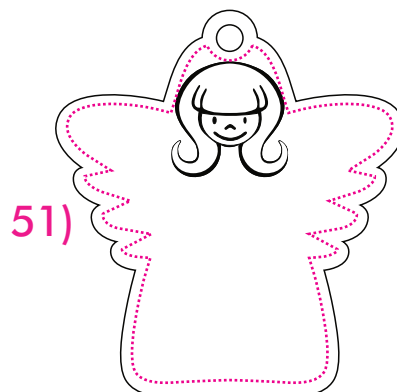

Sieb-/Tampondruck

Seite 1/2

Screen- / Pad printing | Zeefdruk / Tampondruk | Sérigraphie / Impression au tampon |
Serigrafía / Tampografía | Serigrafia / Tampografia

Art.Nr. 8288

1) 20 x 30 mm

2) 20 x 30 mm

Print max. 3c

Max. aantal kleuren druk 3c

Impression max. 3c

Impresión max. 3c

Max. colori da stampa 3c

auf Wunsch mit Druck Engelgesicht
with imprint angel face
avec impression face d'angel
con impression de mirada angel

Art.Nr. 8288

1) 43 x 45 mm

2) 43 x 45 mm

51) 43 x 45 mm

Max. Druckfläche

Max. print area

Max. drukoppervlakte

Surface d'impression

Superficie máxima de impresión

Max. misura stampa

auf Wunsch mit Druck Engelgesicht
with imprint angel face
avec impression face d'angel
con impression de mirada angel