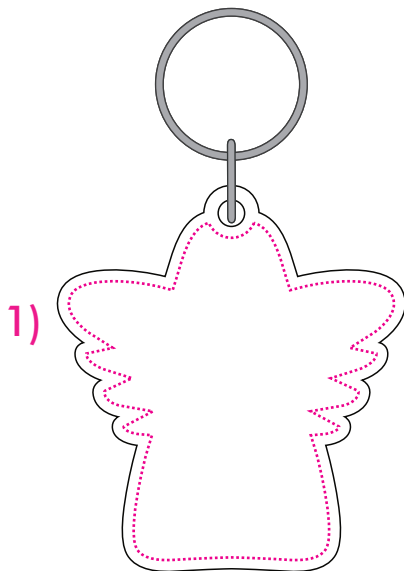

Sieb-/Tampondruck

Seite 1/2

Screen- / Pad printing | Zeefdruk / Tampondruk | Sérigraphie / Impression au tampon |
Serigrafía / Tampografía | Serigrafia / Tampografia

Art.Nr. 8288

1) 20 x 30 mm

2) 20 x 30 mm

Print max. 3c

Max. aantal kleuren druk 3c

Impression max. 3c

Impresión max. 3c

Max. colori da stampa 3c

auf Wunsch mit Druck Engelgesicht
with imprint angel face
avec impression face d'angel
con impression de mirada angel

Art.Nr. 8288

1) 43 x 45 mm

2) 43 x 45 mm

51) 43 x 45 mm

Max. Druckfläche

Max. print area

Max. drukoppervlakte

Surface d'impression

Superficie máxima de impresión

Max. misura stampa

auf Wunsch mit Druck Engelgesicht
with imprint angel face
avec impression face d'angel
con impression de mirada angel