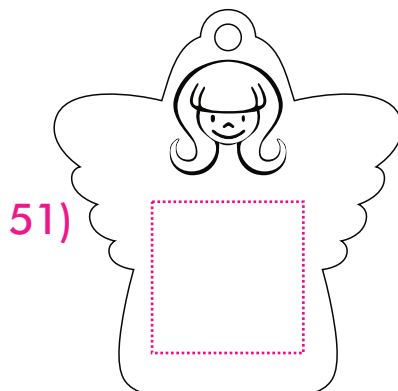

Sieb-/Tampondruck

Seite 1/2

Screen- / Pad printing | Zeefdruk / Tampondruk | Sérigraphie / Impression au tampon |
Serigrafía / Tampografía | Serigrafia / Tampografia

Art.Nr. 8288

1) 20 x 30 mm

2) 20 x 30 mm

51) 20 x 20 mm

Max. Druckfläche

Max. print area

Max. drukoppervlakte

Surface d'impression

Superficie máxima de impresión

Max. misure stampa

Druck max. 3c

Print max. 3c

Max. aantal kleuren druk 3c

Impression max. 3c

Impresión max. 3c

Max. colori da stampa 3c

auf Wunsch mit Druck Engelgesicht
with imprint angel face
avec impression face d'angel
con impression de mirada angel

Art.Nr. 8288

1) 43 x 45 mm

2) 43 x 45 mm

51) 43 x 45 mm

Max. Druckfläche

Max. print area

Max. drukoppervlakte

Surface d'impression