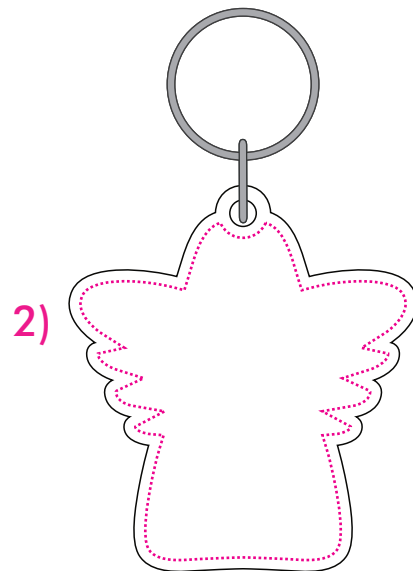

Sieb-/Tampondruck

Seite 1/2

Screen- / Pad printing | Zeefdruk / Tampondruk | Sérigraphie / Impression au tampon |
Serigrafía / Tampografía | Serigrafia / Tampografia

Art.Nr. 8288

1) 20 x 30 mm

2) 20 x 30 mm

Print max. 3c

Max. aantal kleuren druk 3c

Impression max. 3c

Impresión max. 3c

Max. colori da stampa 3c

auf Wunsch mit Druck Engelgesicht
with imprint angel face
avec impression face d'angel
con impression de mirada angel

Art.Nr. 8288

1) 43 x 45 mm

2) 43 x 45 mm

51) 43 x 45 mm

Max. Druckfläche

Max. print area

Max. drukoppervlakte

Surface d'impression

Superficie máxima de impresión

Max. misura stampa

auf Wunsch mit Druck Engelgesicht
with imprint angel face
avec impression face d'angel
con impression de mirada angel