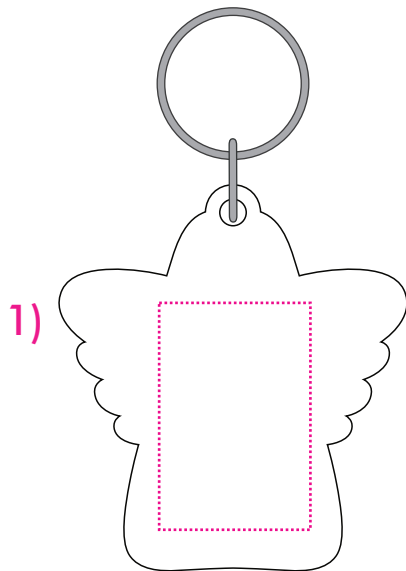

Sieb-/Tampondruck

Seite 1/2

Screen- / Pad printing | Zeefdruk / Tampondruk | Sérigraphie / Impression au tampon |
Serigrafía / Tampografía | Serigrafia / Tampografia

Art.Nr. 8288

1) 20 x 30 mm

2) 20 x 30 mm

51) 20 x 20 mm

Max. Druckfläche

Max. print area

Max. drukoppervlakte

Surface d'impression

Superficie máxima de impresión

Max. misure stampa

Druck max. 3c

Print max. 3c

Max. aantal kleuren druk 3c

Impression max. 3c

Impresión max. 3c

Max. colori da stampa 3c

auf Wunsch mit Druck Engelgesicht
with imprint angel face
avec impression face d'angel
con impression de mirada angel

Art.Nr. 8288

1) 43 x 45 mm

2) 43 x 45 mm

51) 43 x 45 mm

Max. Druckfläche

Max. print area

Max. drukoppervlakte

Surface d'impression