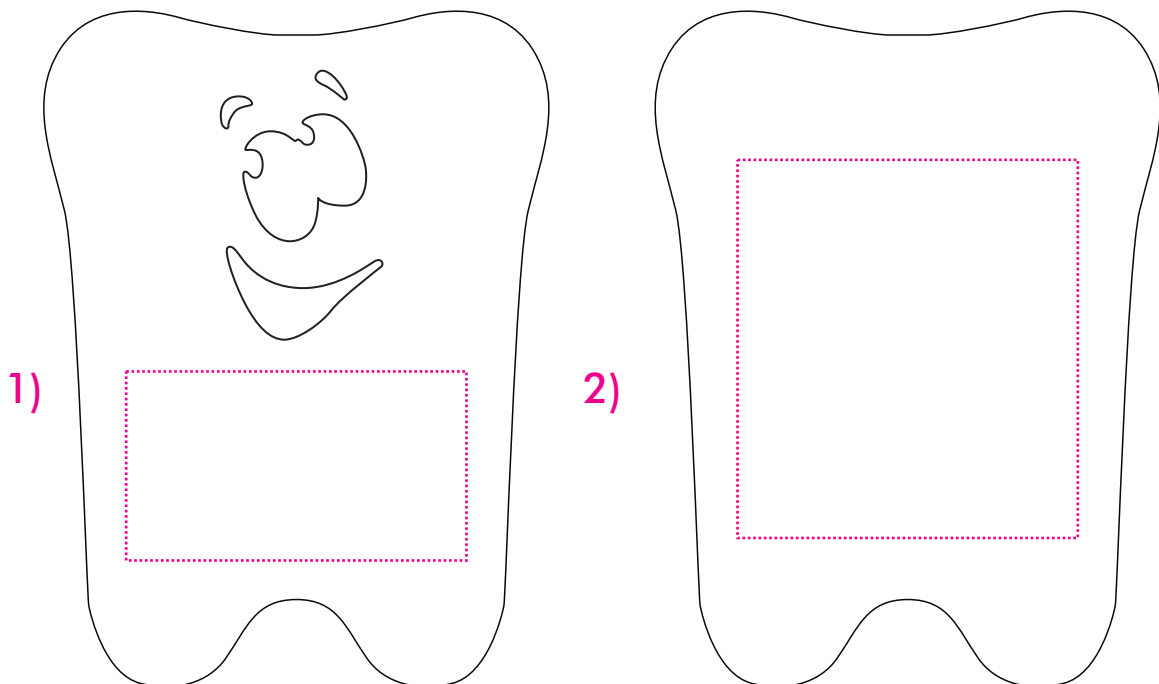

Sieb-/Tampondruck

Seite 1/2

Screen- / Pad printing | Zeefdruk / Tampondruk | Sérigraphie / Impression au tampon |
Serigrafía / Tampografía | Serigrafia / Tampografia

Art.Nr. 8219

1) 45 x 25 mm

2) 45 x 50 mm

Max. Druckfläche

Max. print area

Max. drukoppervlakte

Surface d'impression

Superficie máxima de impresión

Max. misure stampa

Druck max. 3c

Print max. 3c

Max. aantal kleuren druk 3c

Impression max. 3c

Impresión max. 3c

Max. colori da stampa 3c

Art.Nr. 8219

1) 64 x 86 mm

2) 64 x 86 mm

Max. Druckfläche

Max. print area

Max. drukoppervlakte

Surface d'impression

Superficie máxima de impresión

Max. misura stampa

1)

2)