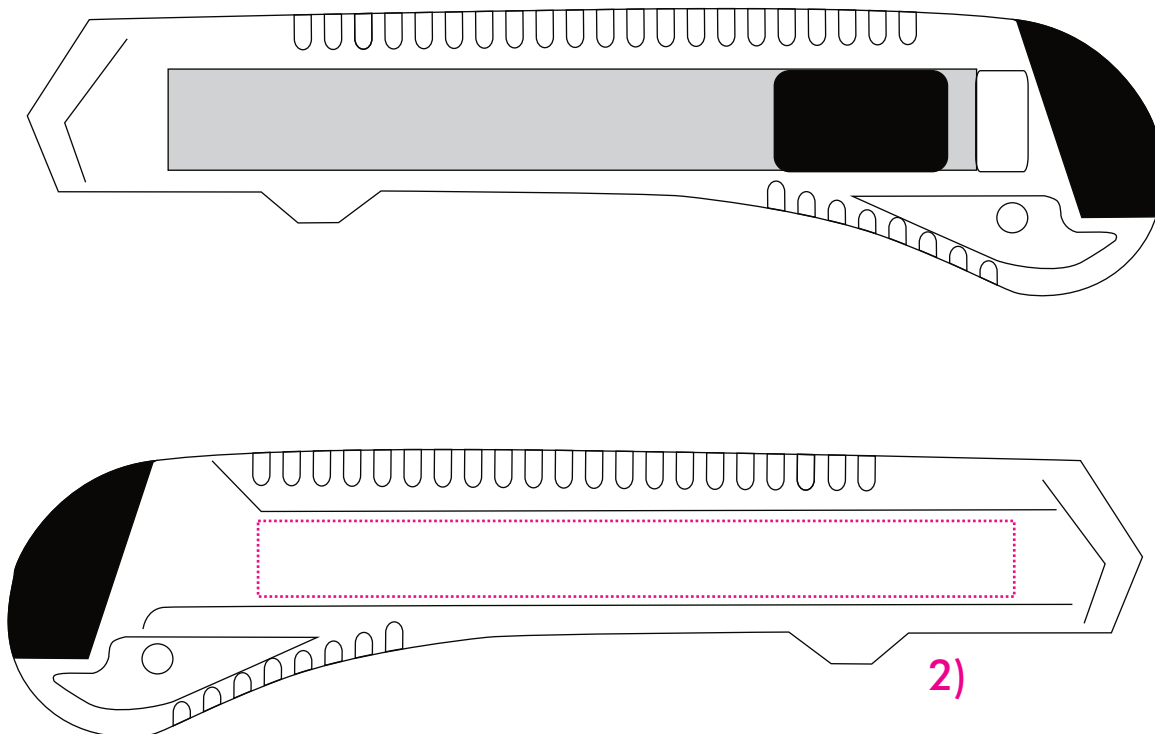

## Art.Nr. 8025

2) 100 x 10 mm

Max. Druckfläche

Max. print area

Max. drukoppervlakte

Surface d'impression

Superficie máxima de impresión

Max. misura stampa

-----  
Druck max. 4c

Print max. 4c

Max. aantal kleuren druk 4c

Impression max. 4c

Impresión max. 4c

Max. colori da stampa 4c

## Art.Nr. 8025

2) 128 x 11 mm

Max. Druckfläche

Max. print area

Max. drukoppervlakte

Surface d'impression

Superficie máxima de impresión

Max. misura stampa