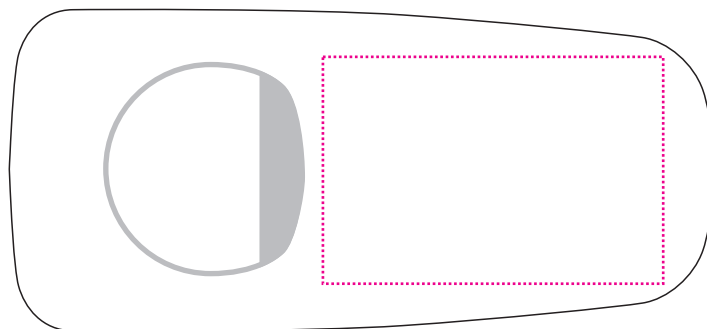

## Art.Nr. 7538

1) 45 x 30 mm

Max. Druckfläche

Max. print area

Max. drukoppervlakte

Surface d'impression

Superficie máxima de impresión

Max. misura stampa

-----  
Druck max. 4c

Print max. 4c

Max. aantal kleuren druk 4c

Impression max. 4c

Impresión max. 4c

Max. colori da stampa 4c

1)

## Art.Nr. 7538

1) 45 x 37 mm

Max. Druckfläche

Max. print area

Max. drukoppervlakte

Surface d'impression

Superficie máxima de impresión

Max. misura stampa