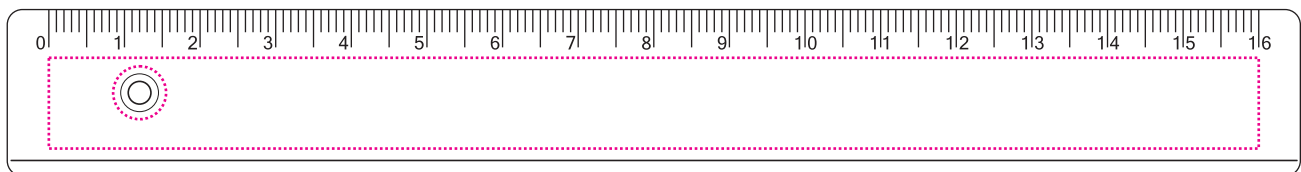

Sieb-/Tampondruck

Seite 1/2

Screen- / Pad printing | Zeefdruk / Tampondruk | Sérigraphie / Impression au tampon |
Serigrafía / Tampografía | Serigrafia / Tampografia

Art.Nr. 7391

1) 160 x 12 mm

Max. Druckfläche

Max. print area

Max. drukoppervlakte

Surface d'impression

Superficie máxima de impresión

Max. misura stampa

Druck max. 7c

Print max. 7c

Max. aantal kleuren druk 7c

Impression max. 7c

Impresión max. 7c

Max. colori da stampa 7c

1)

Art.Nr. 7391

1) 170 x 22 mm

Max. Druckfläche

Max. print area

Max. drukoppervlakte

Surface d'impression

Superficie máxima de impresión

Max. misura stampa

1)