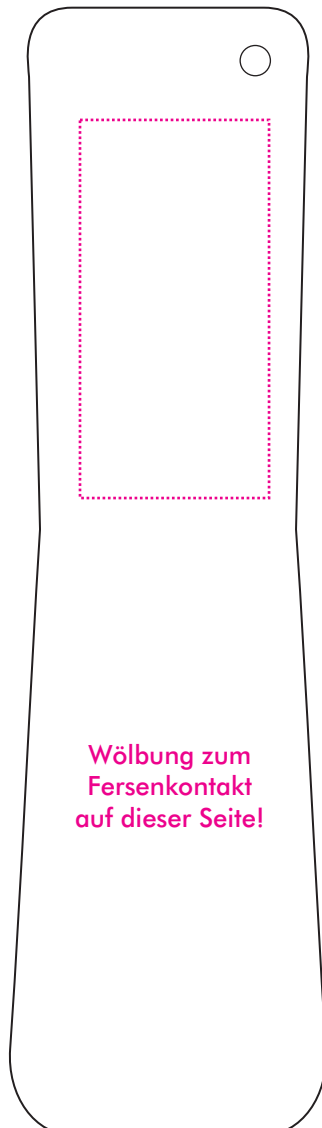

# Sieb-/Tampondruck

Seite 1/2

Screen- / Pad printing | Zeefdruk / Tampondruk | Sérigraphie / Impression au tampon |  
Serigrafía / Tampografía | Serigrafia / Tampografia

## Art.Nr. 7263

1) 25 x 50 mm

2) 25 x 50 mm

Max. Druckfläche

Max. print area

Max. drukoppervlakte

Surface d'impression

Superficie máxima de impresión

Max. misure stampa

-----  
Druck max. 4c

Print max. 4c

Max. aantal kleuren druk 4c

Impression max. 4c

Impresión max. 4c

Max. colori da stampa 4c

1)

## Art.Nr. 7263

34 x 65 mm

Max. Druckfläche

Max. print area

Max. drukoppervlakte

Surface d'impression

Superficie máxima de impresión

Max. misura stampa