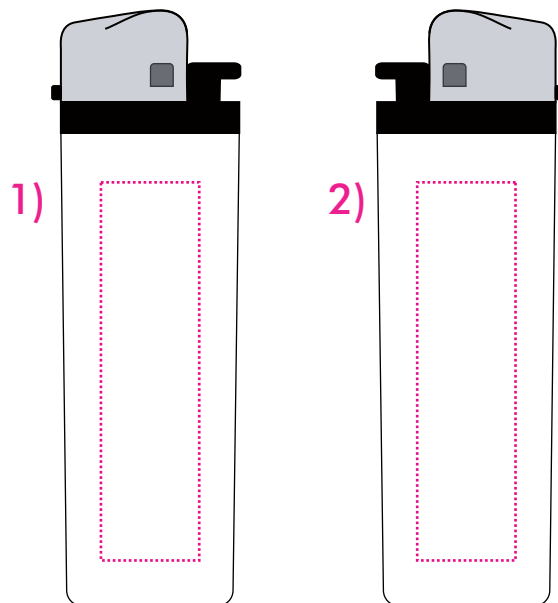

Sieb-/Tampondruck

Seite 1/2

Screen- / Pad printing | Zeefdruk / Tampondruk | Sérigraphie / Impression au tampon |
Serigrafía / Tampografía | Serigrafia / Tampografia

Art.Nr. 7065

1) 13 x 50 mm

2) 13 x 50 mm

mMax. Druckfläche

Max. print area

Max. drukoppervlakte

Surface d'impression

Superficie máxima de impresión

Max. misura stampa

Druck max. 4c

Print max. 4c

Max. aantal kleuren druk 4c

Impression max. 4c

Impresión max. 4c

Max. colori da stampa 4c

Art.Nr. 7065

1) 15 x 61 mm

2) 15 x 61 mm

Max. Druckfläche