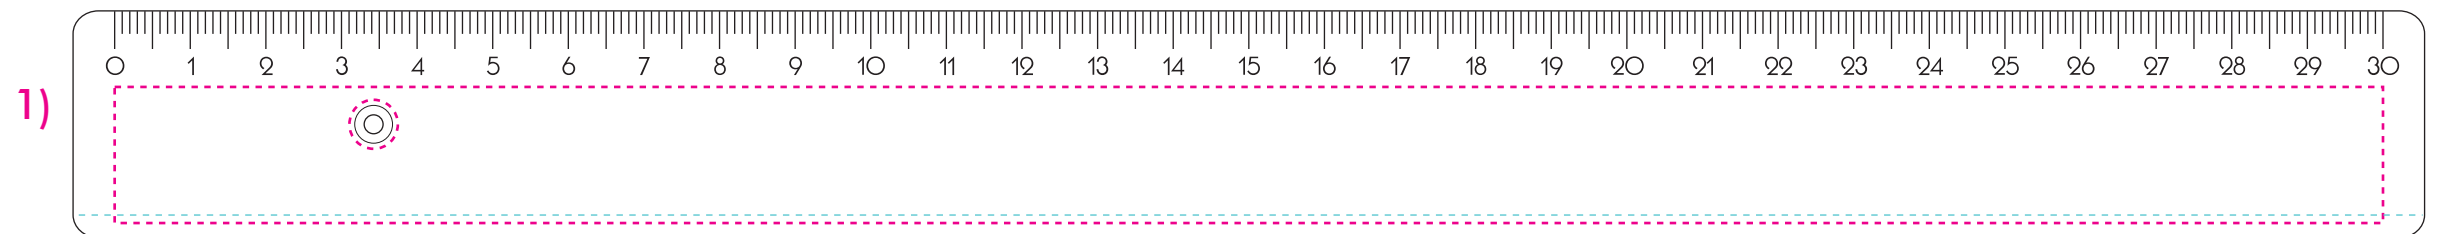

Sieb-/Tampondruck

Screen- / Pad printing | Zeefdruk / Tampondruk | Sérigraphie / Impression au tampon | Serigrafía / Tampografía | Serigrafia / Tampografia

Art.Nr. 7020

1) 300 x 18 mm

Max. Druckfläche

Max. print area

Max. drukoppervlakte

Surface d'impression

Superficie máxima de impresión

Max. misure stampa

Druck max. 7c

Print max. 7c

Max. aantal kleuren druk 7c

Impression max. 7c

Impresión max. 7c

Max. colori da stampa 7c

Seite 1/2

Tuschkante

Rückseitige Tuschkante ist bei transparenten Linealen auf der Vorderseite sichtbar!
For the transparent rulers the edge on the backside will be visible also on the front side!
Concernant la règle en transparente, le barème du recto est visible sur le verso!
Bisel trasero de las reglas transparentes visible desde delante!

Superficie máxima de impresión

Max. misura stampa

Seite 2/2

Tuschkante

Rückseitige Tuschkante ist bei transparenten Linealen auf der Vorderseite sichtbar!

For the transparent rulers the edge on the backside will be visible also on the front side!