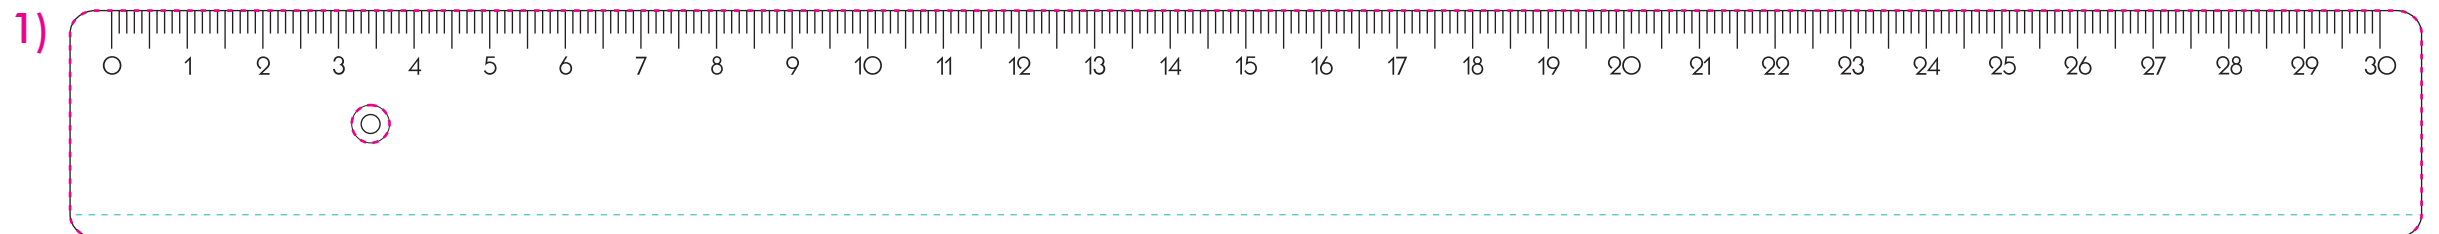

Impresión max. 7c

Max. colori da stampa 7c

Seite 1/2

Tuschkante

Rückseitige Tuschkante ist bei transparenten Linealen auf der Vorderseite sichtbar!
For the transparent rulers the edge on the backside will be visible also on the front side!
Concernant la règle en transparente, le barème du recto est visible sur le verso!
Bisel trasero de las reglas transparentes visible desde delante!

Digitaldruck

Digital printing | Digitale druk | Impression numérique | Impresión digital | Stampa digitale

Art.Nr. 7020

1) 310 x 30 mm

Max. Druckfläche

Max. print area

Max. drukoppervlakte

Surface d'impression

Superficie máxima de impresión

Max. misura stampa

Seite 2/2

Tuschkante

Rückseitige Tuschkante ist bei transparenten Linealen auf der Vorderseite sichtbar!

For the transparent rulers the edge on the backside will be visible also on the front side!

Concernant la règle en transparente, le barème du recto est visible sur le verso!

Bisel trasero de las reglas transparentes visible desde delante!