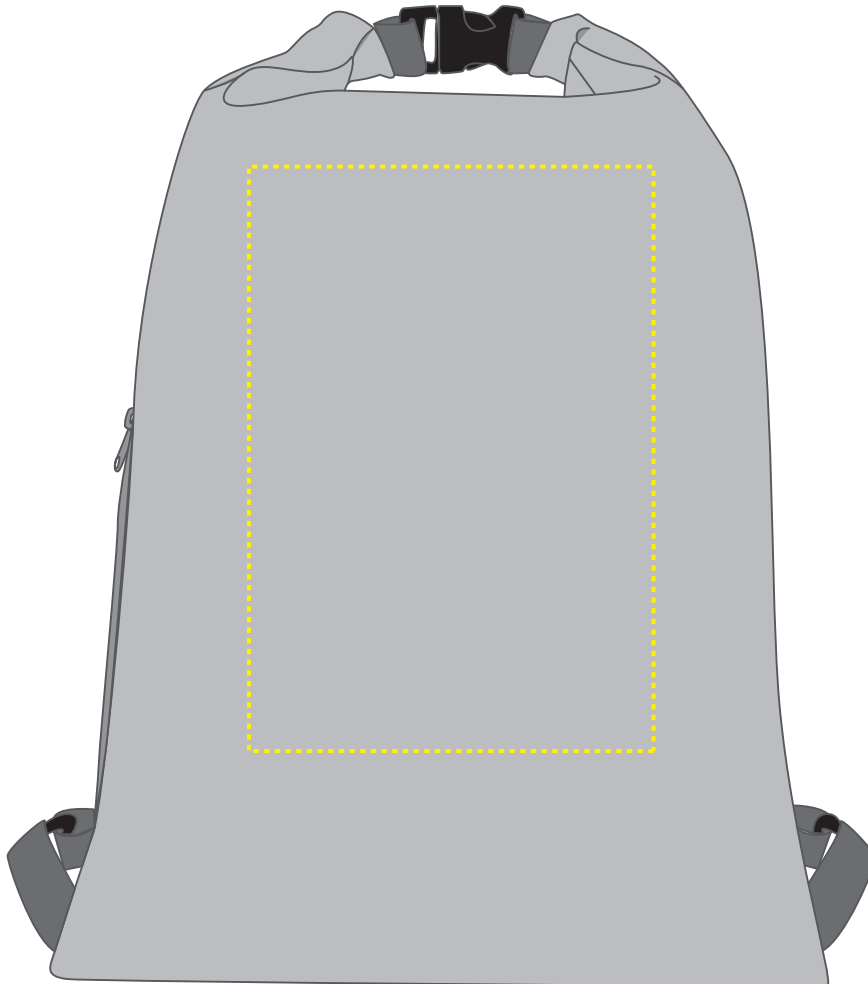

1815000 Rucksack / backpack DIAMOND

Fläche für Ihr Logo (B 17 cm x H 25 cm)
area for your logo (W 17 cm x H 25 cm)

Taschenmaß (BxHxT) / size of the bag (WxHxD):

35 cm x 50 cm

Achtung!

Die Werbeflächen können variieren. In Ausnahmefällen sind auch größere Flächen möglich. Bitte sprechen Sie uns an!

further information for graphic designer:

fonts and graphics as vectors
minimum coat thickness: 1,0 mm
black, white, gold and silver:
minimum line width from screen printing