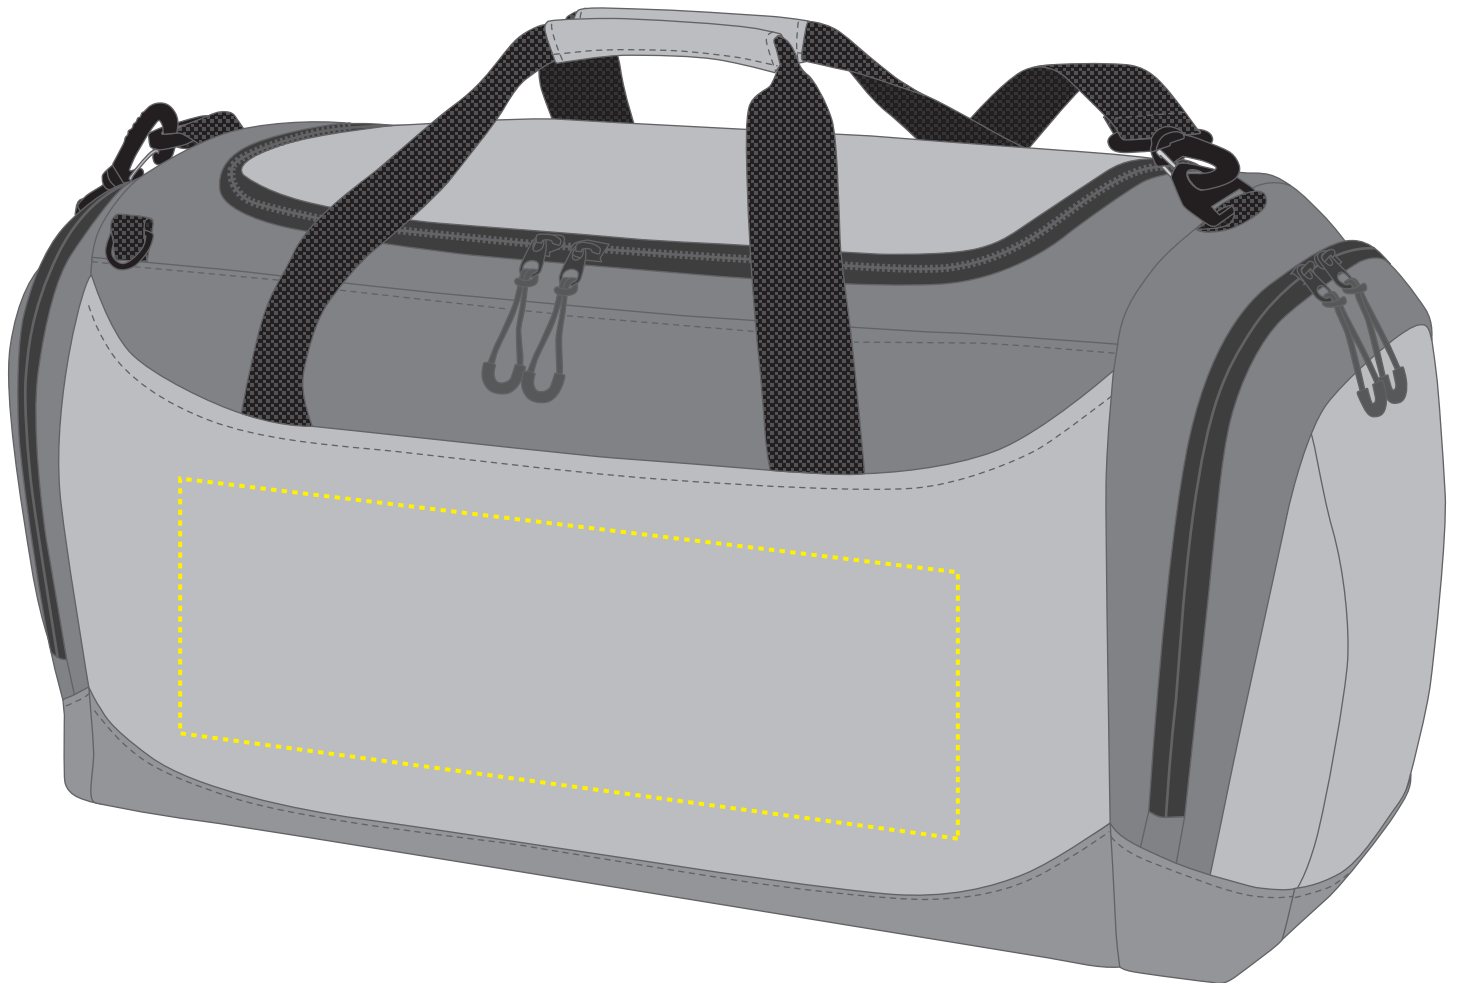

# 1809104 Sport-/Reisetasche JOY / sport + travel bag JOY

Fläche für Ihr Logo (B 33 cm x H 12 cm)  
area for your logo (W 33 cm x H 12 cm)

## Taschenmaß (BxHxT) / size of the bag (WxHxD):

58 cm x 28 cm x 24 cm