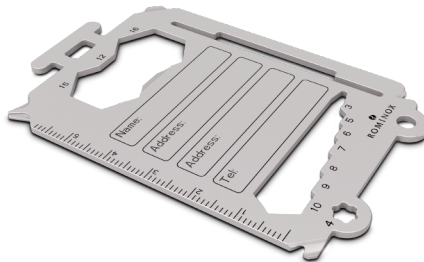

// CARD TOOL

Praktischer Reisebegleiter im Kreditkartenformat:
Reisegepäckanhänger mit 30 (Werkzeug-)Funktionen, hochwertiges Etui zum Schutz der Adressdaten, flexible Beschriftung durch mitgelieferte Aufkleber
Inhalt: Tool, Etui, Adressaufkleber und Beschreibung

Practical travel companion in credit card format:
Luggage tag with 30 (tool) functions, high-quality sleeve for protecting address data, flexible labelling with supplied stickers
Content: tool, sleeve, address labels and instructions

ROMINOX[®]
better living

// CARD TOOL TRAVEL TAG

Praktischer Reisebegleiter im Kreditkartenformat
Practical travel companion in credit card format

30 Funktionen inkl. Etui & Beschreibung
30 functions incl. etui & description

1 Stück / 1 piece

Material Edelstahl / stainless steel

Art. RK2280
ROMINOX GmbH
Mont Royal
D-56841 Tapsen-Fladbach
www.rominox.de