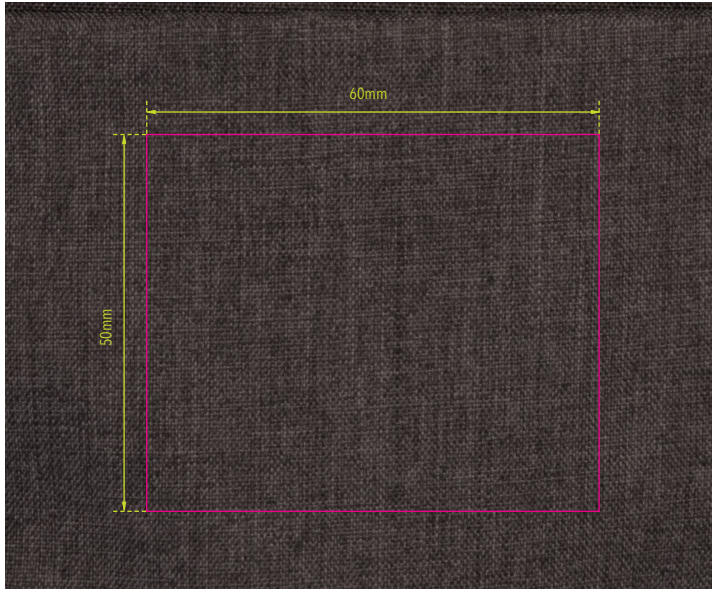

Standskizze

Gestaltungsvorlage für Werbeanbringung auf **CBO30/DG, „CONNECTED“**

Abbildung oben 1:1

Werbeanbringungsart: Druck
Farbe Werbeanbringung: 1-farbig
Artikelmaße: 230 x 160 x 50 mm
Maße Werbeanbringung: 60 x 50 mm

Kabeltasche mit 2 Reißverschlussfächern, 2 Innenfächer mit Netztaschen und Elastikbändern für Zubehör (Every Day Carry), Stiftschleife, 1 Außenfach, Schlaufe zur Befestigung am Trolley, Polyester, dunkelgrau