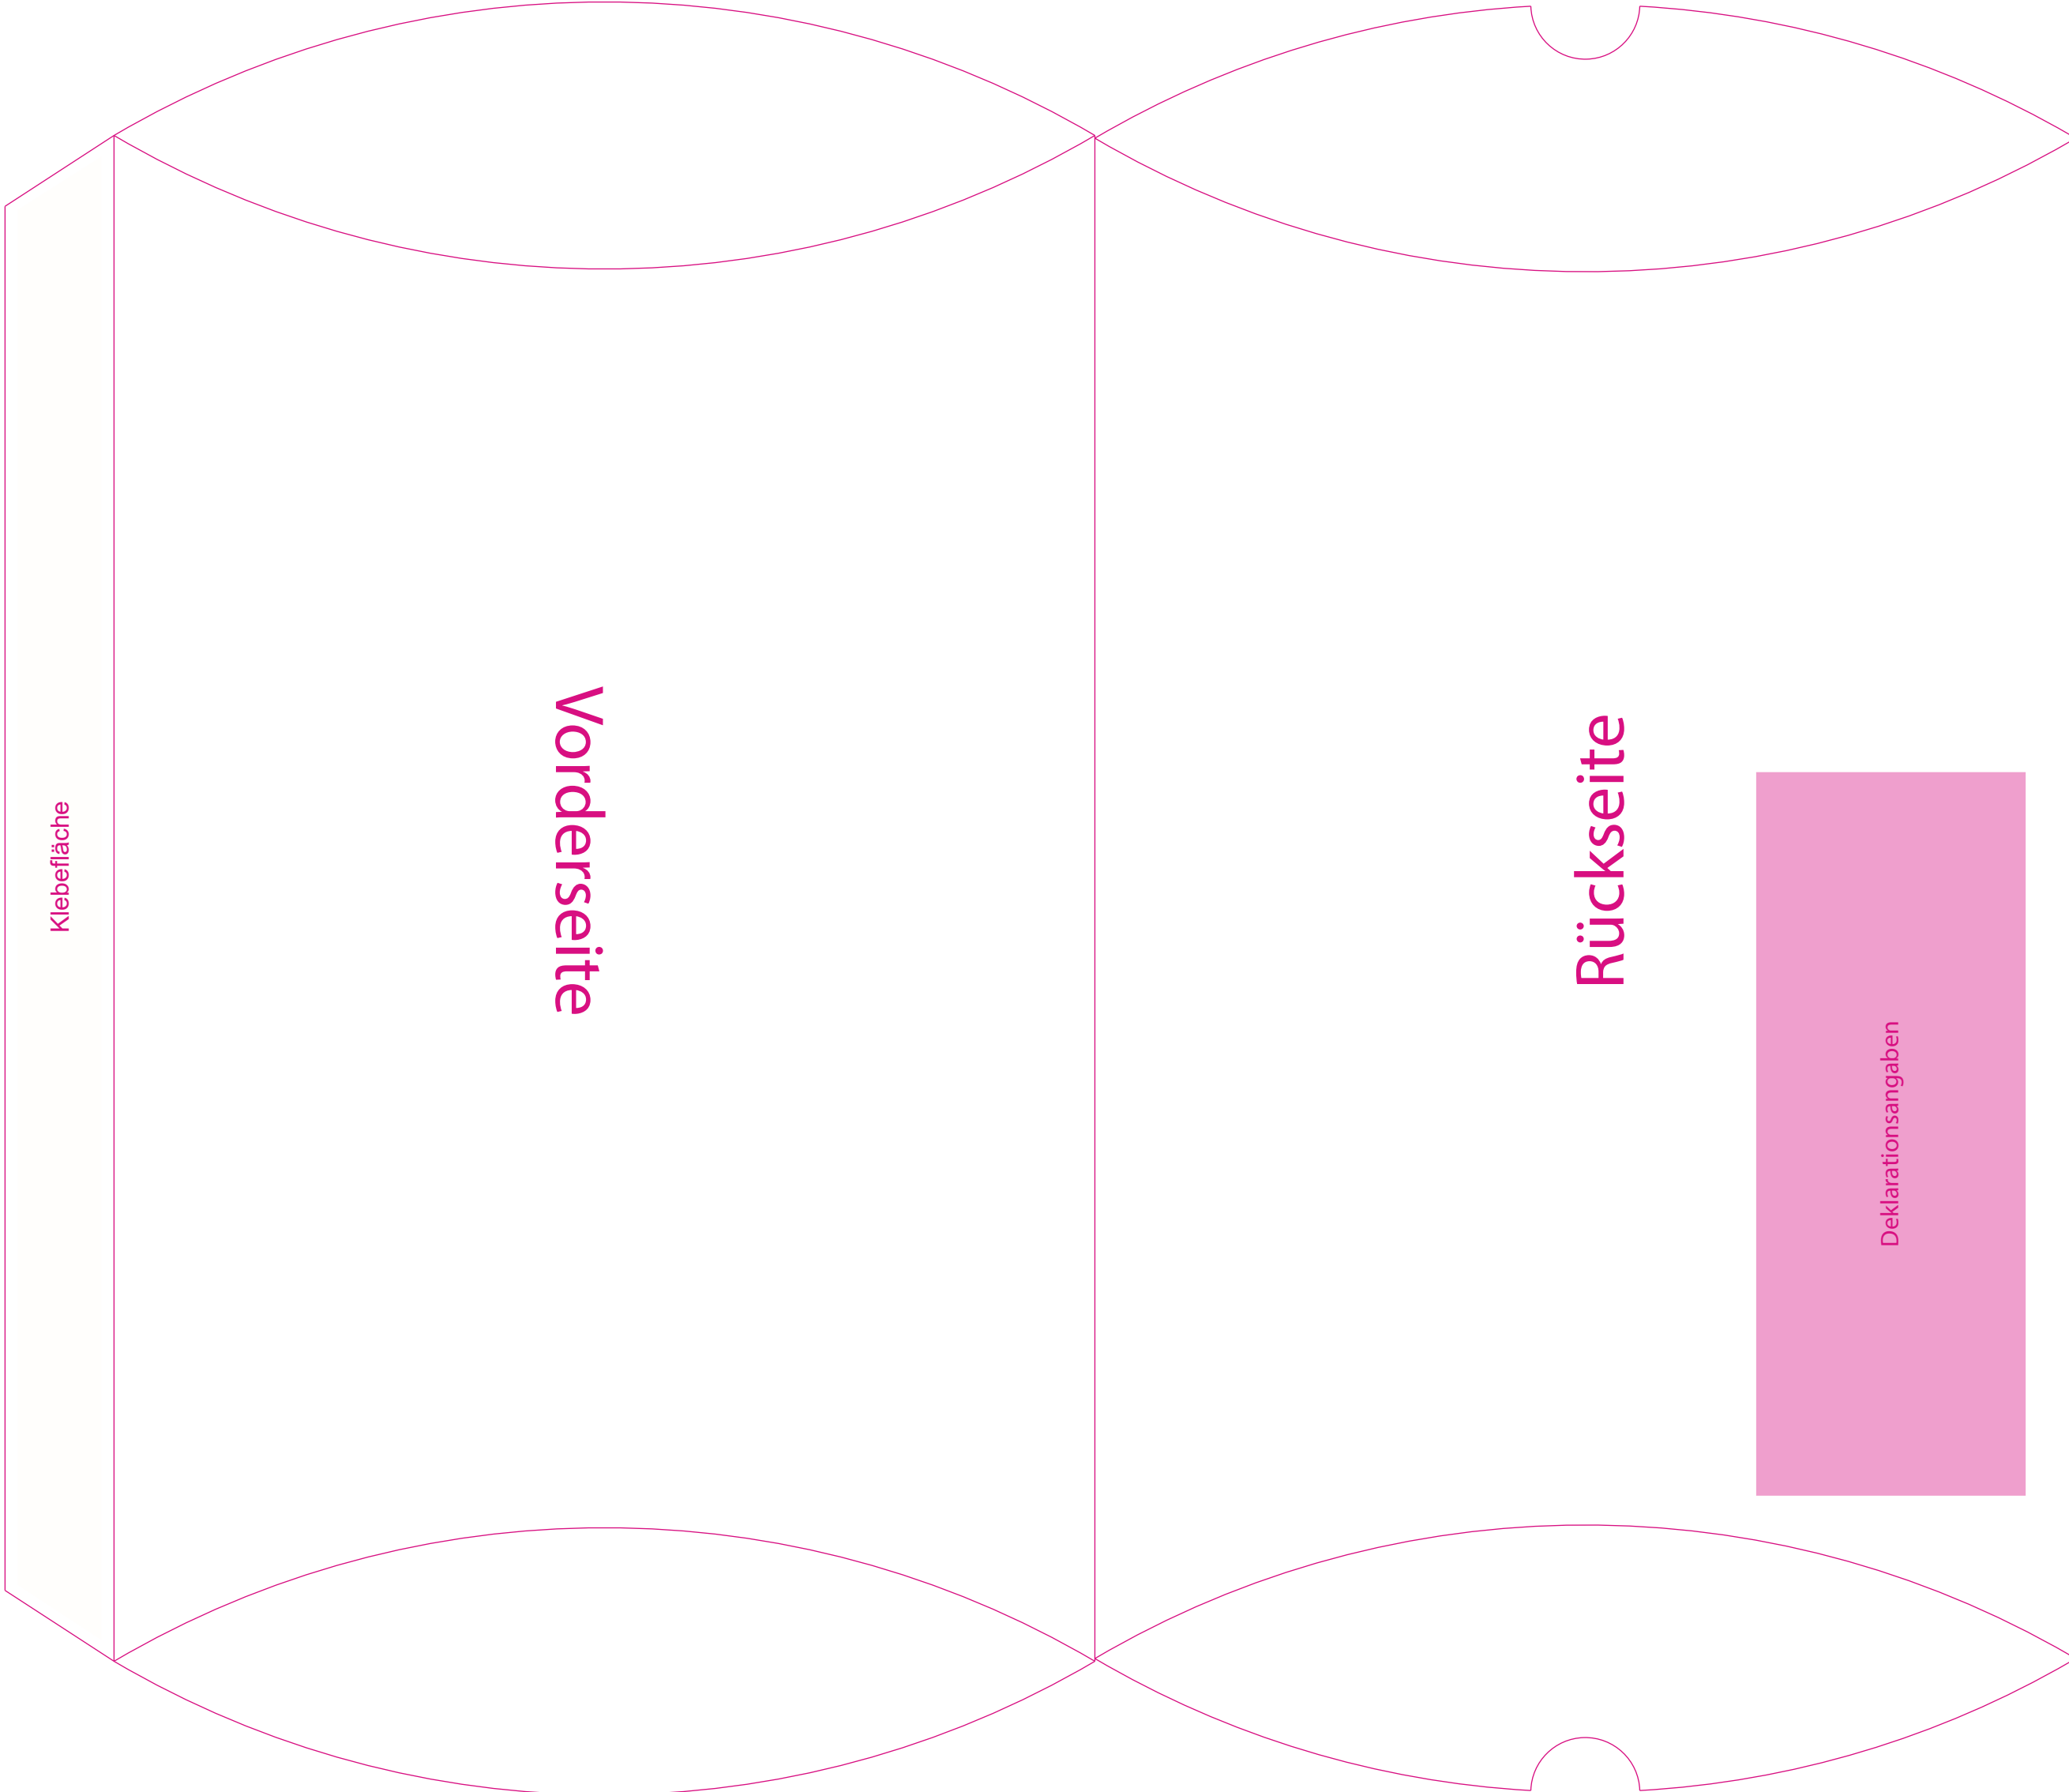

Bitte **verändern** Sie das **Dokumentenformat nicht**

Die Farbe **PANTONE Rubine Red C**, sowie die **Größe und Position** der **Stanzkontur** dürfen **nicht verändert werden**

Der **Farbraum** aller verwendeten **Dateien (außer der Stanzkontur)** muss **CMYK** sein
Bitte legen Sie nach außen **mindestens 3 mm** Überfüllung an

Die Farbe **INFO** darf **nicht verwendet** oder **verändert** werden
Bilder und Schriften müssen entweder **eingebettet** oder **vektoriert** werden

Das Druck-PDF muss **ohne Schnittmarken, Farbkontrollstreifen, Passmarken etc.** und bestenfalls als PDF/X3 abgespeichert werden

Der Druck erfolgt in CMYK, daher werden pro Sonderfarbe Zusatzkosten berechnet.

Für weitere wichtige Informationen lesen Sie bitte unser technisches Datenblatt

Stand 2023- Bitte verwenden Sie immer die **aktuelle Stanzkontur**. Diese können Sie auf der Homepage downloaden.

Klebefläche

Vorderseite

Rückseite

Deklarationsangaben