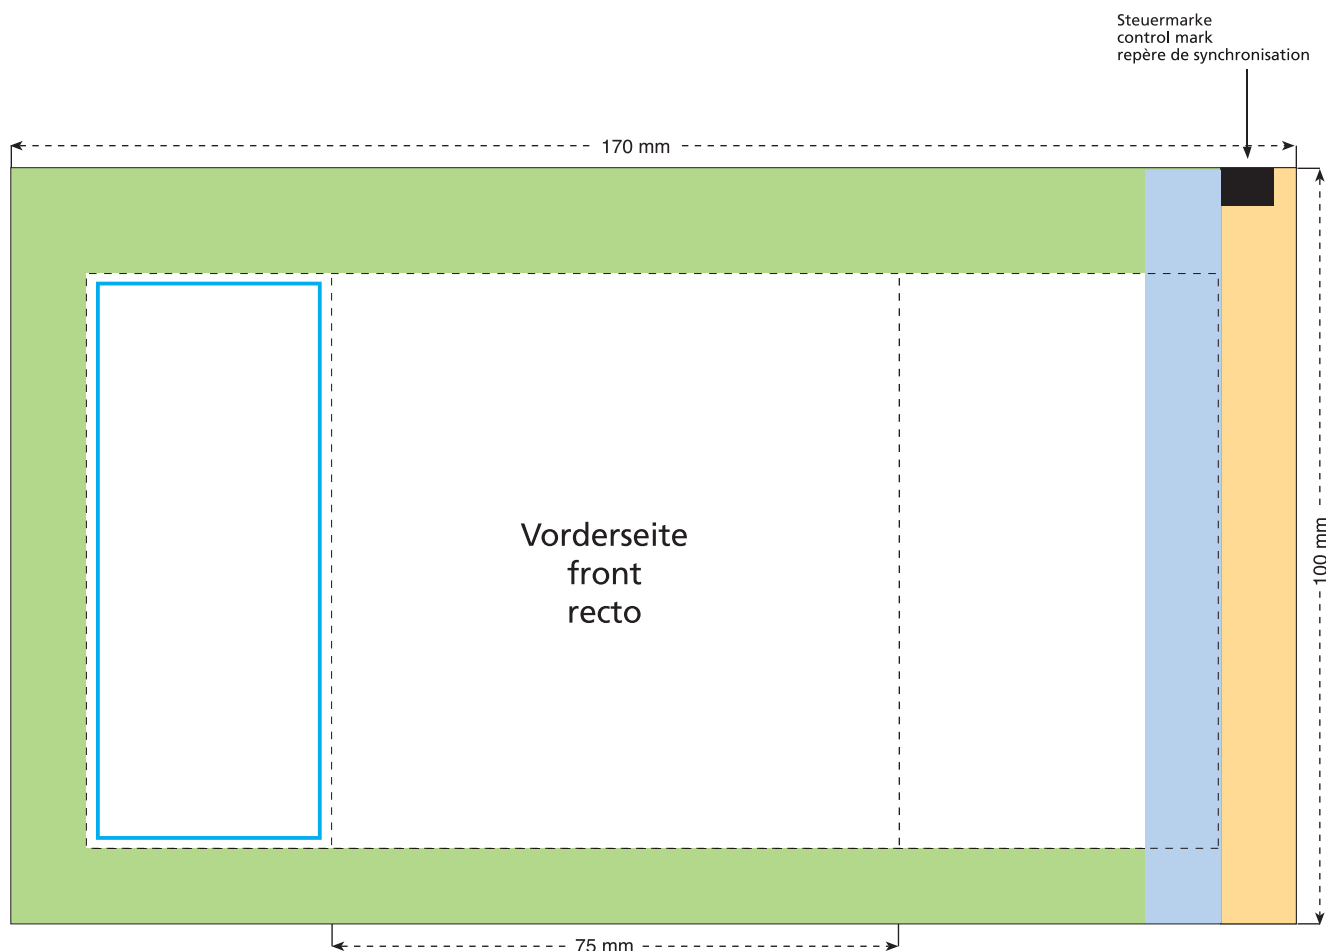

Standskizze · Stand drawing · Croquis avec repères

Artikel Nr. · Article No. : 110481152

Lindt 3er Pralines · Lindt Pralinés trio · Lindt trio de pralines

Tüte · bag · sachet

75 x 100 mm

- Bedruckbare Fläche · printing surface · surface d'impression
- Siegelnaht bedingt bedruckbar · sealing surface can be printed on under some circumstances · surface de fermeture peut être imprimée sous certaines conditions
- Siegelnaht nicht bedruckbar · sealing surface can't be printed on · surface de fermeture ne peut pas être imprimée
- Fläche wird durch die Siegelnaht verdeckt · surface is covered by the sealing seam · surface est couverte par un thermoscellage
- Pflichttexte · mandatory text · textes obligatoires
- Fläche nicht bedruckbar · surface can't be printed on · surface ne peut pas être imprimée
- Beschnitt · bleed · découpe