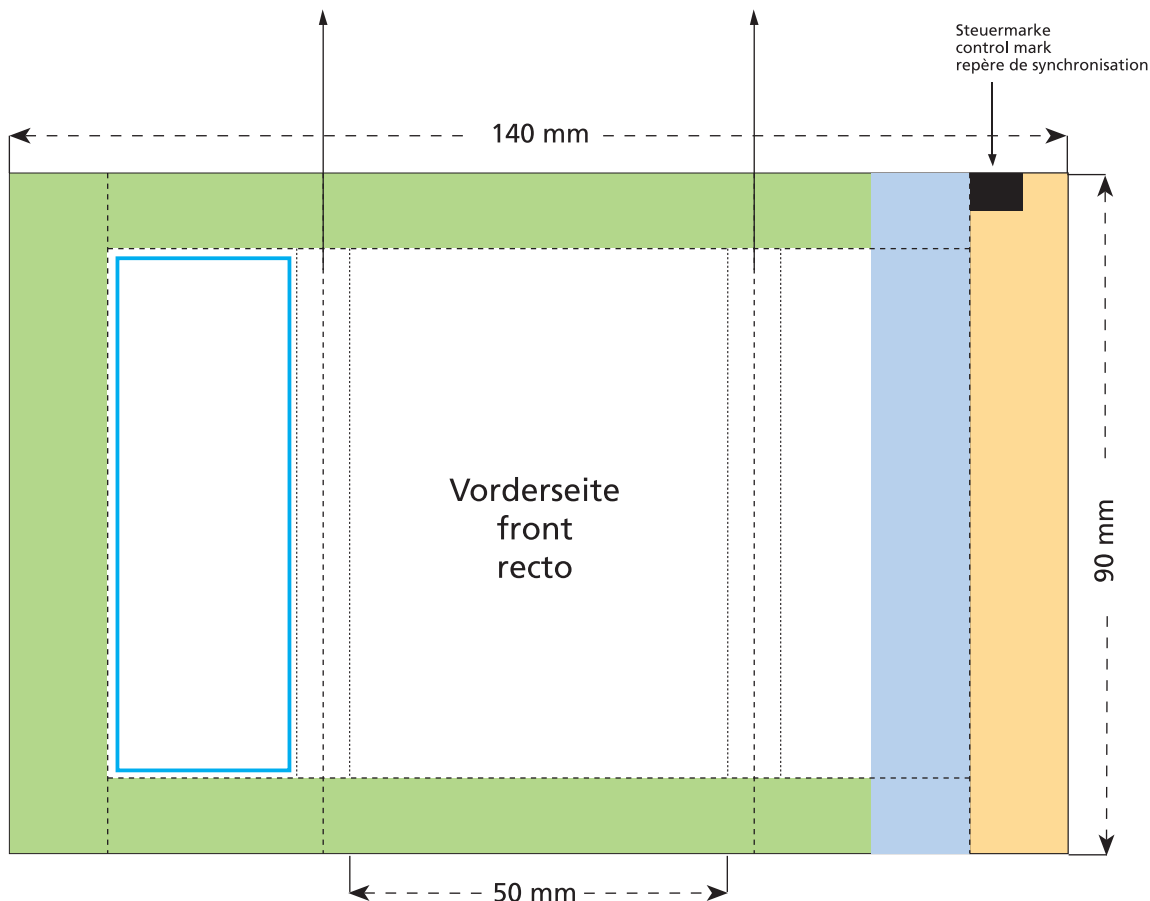

## Tüte · bag · sachet 50 x 90 mm

Je nach Volumen des Inhaltes werden diese beiden Flächen auf die Seite und die Rückseite verlaufen.  
Due to the volume of the content those two areas will be shown on the side and the back.  
A cause de l'épaisseur du contenu les éléments de ces deux côtés seront figurées sur le côté et le verso.

- Bedruckbare Fläche · printing surface · surface d'impression
- Siegelnaht bedingt bedruckbar · sealing surface can be printed on under some circumstances · surface de fermeture peut être imprimée sous certaines conditions
- Siegelnaht nicht bedruckbar · sealing surface can't be printed on · surface de fermeture ne peut pas être imprimée
- Fläche wird durch die Siegelnaht verdeckt · surface is covered by the sealing seam · surface est couverte par un thermoscellage
- Pflichttexte · mandatory text · textes obligatoires
- Fläche nicht bedruckbar · surface can't be printed on · surface ne peut pas être imprimée
- Beschnitt · bleed · découpe