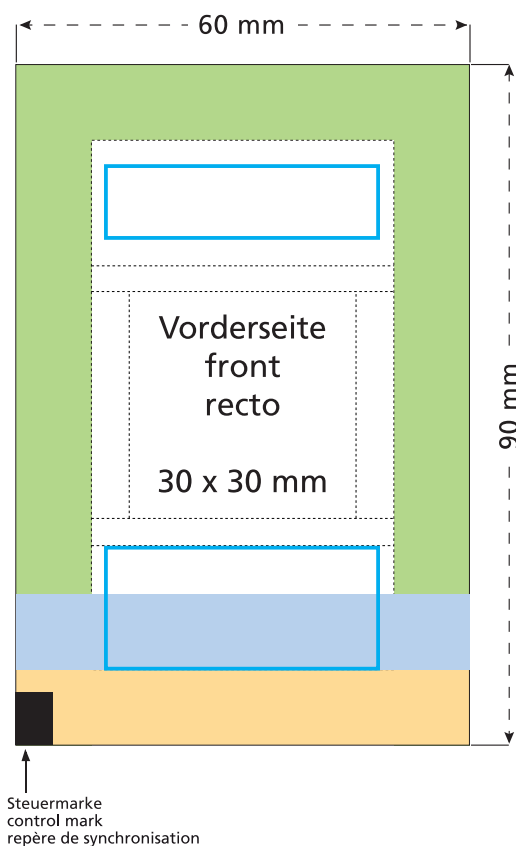

Artikel Nr. · Article No. : 11451100

Flowpack 60 x 35 mm

-  Bedruckbare Fläche · printing surface · surface d'impression
-  Siegelnaht bedingt bedruckbar · sealing surface can be printed on under some circumstances · surface de fermeture peut être imprimée sous certaines conditions
-  Siegelnaht nicht bedruckbar · sealing surface can't be printed on · surface de fermeture ne peut pas être imprimée
-  Fläche wird durch die Siegelnaht verdeckt · surface is covered by the sealing seam · surface est couverte par un thermoscellage
-  Pflichttexte · mandatory text · textes obligatoires
-  Fläche nicht bedruckbar · surface can't be printed on · surface ne peut pas être imprimée
-  Beschnitt · bleed · découpe