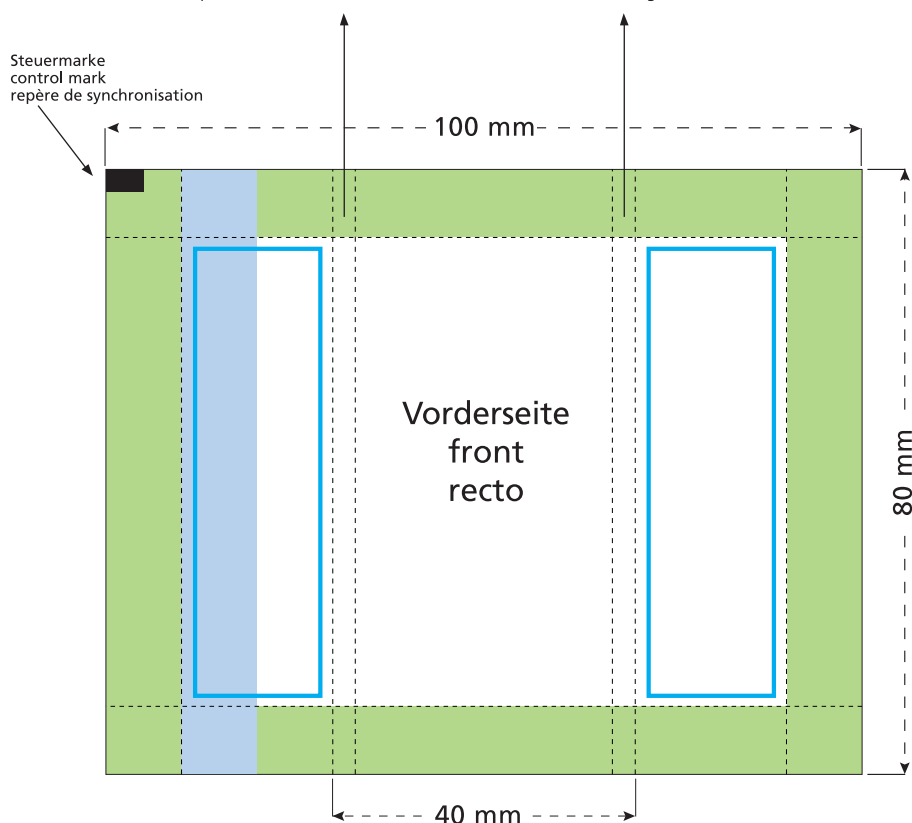

Artikel Nr. · Article No. : 110109066

Flowpack 80 x 40 x 4 mm

Je nach Volumen des Inhaltes werden diese beiden Flächen auf die Seite und die Rückseite verlaufen.
Due to the volume of the content those two areas will be shown on the side and the back.
A cause de l'épaisseur du contenu les éléments de ces deux côtés seront figurées sur le côté et le verso.

- Bedruckbare Fläche · printing surface · surface d'impression
- Siegelnaht bedingt bedruckbar · sealing surface can be printed on under some circumstances · surface de fermeture peut être imprimée sous certaines conditions
- Siegelnaht nicht bedruckbar · sealing surface can't be printed on · surface de fermeture ne peut pas être imprimée
- Fläche wird durch die Siegelnaht verdeckt · surface is covered by the sealing seam · surface est couverte par un thermoscellage
- Pflichttexte · mandatory text · textes obligatoires
- Fläche nicht bedruckbar · surface can't be printed on · surface ne peut pas être imprimée
- Beschnitt · bleed · découpe