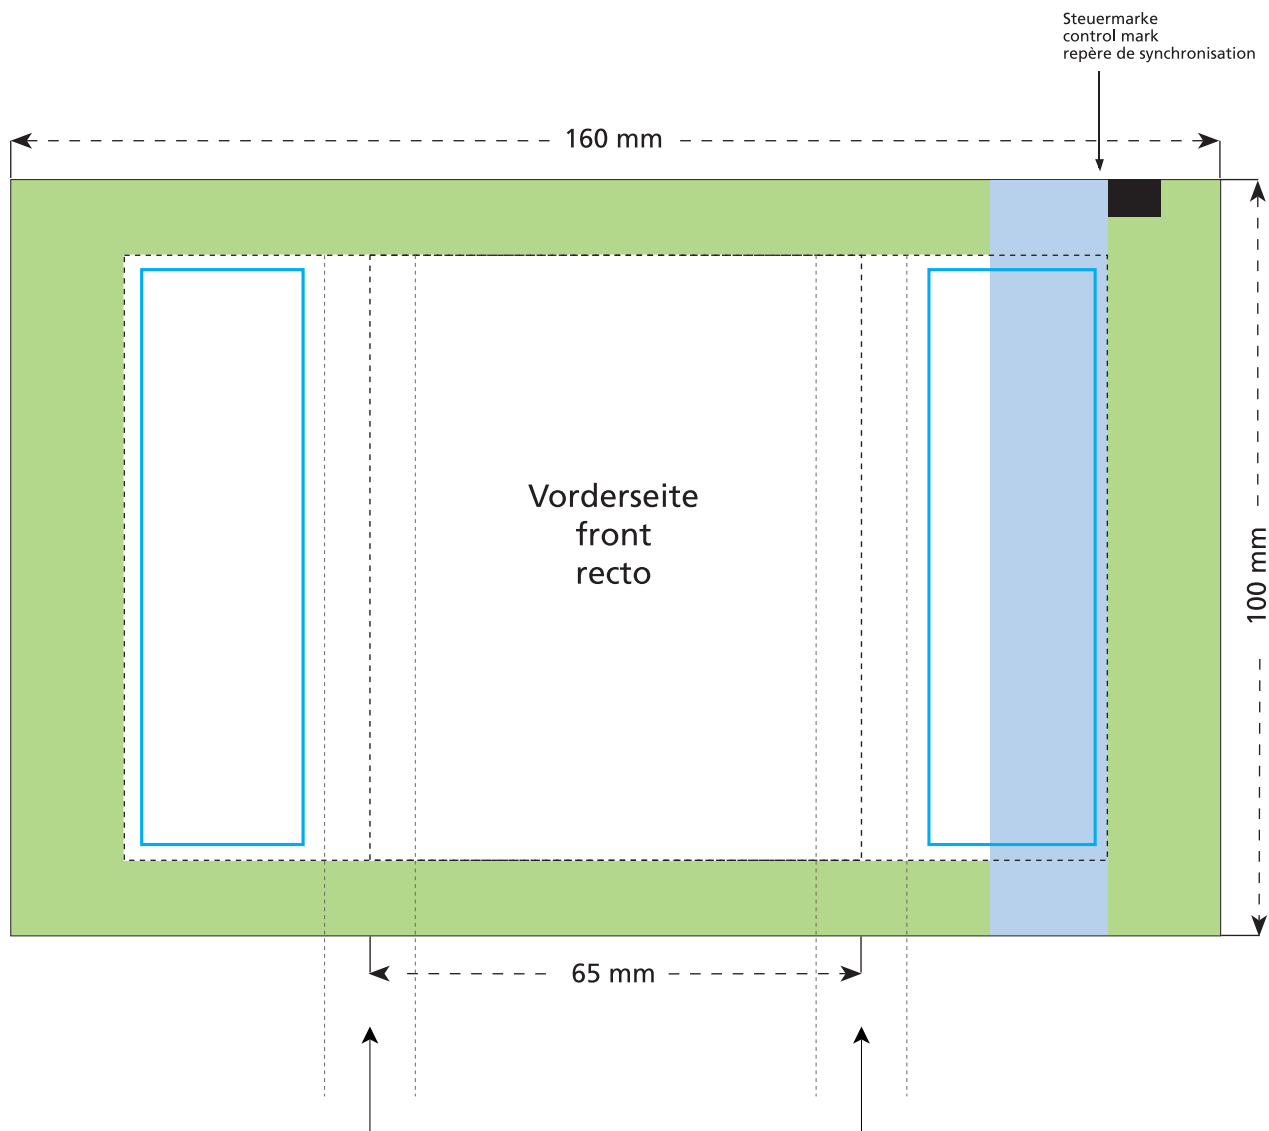

Standskizze · Stand drawing · Croquis avec repères

Artikel Nr. · Article No. : 110108517

Tüte · bag · sachet 65 x 90 mm

Je nach Volumen des Inhaltes werden diese beiden Flächen auf die Seite verlaufen.
Due to the volume of the content those two areas will be shown on the side.
A cause de l'épaisseur du contenu les éléments de ces deux côtés seront figurées sur le côté.

- Bedruckbare Fläche · printing surface · surface d'impression
- Siegelnaht bedingt bedruckbar · sealing surface can be printed on under some circumstances · surface de fermeture peut être imprimée sous certaines conditions
- Siegelnaht nicht bedruckbar · sealing surface can't be printed on · surface de fermeture ne peut pas être imprimée
- Fläche wird durch die Siegelnaht verdeckt · surface is covered by the sealing seam · surface est couverte par un thermoscellage
- Pflichttexte · mandatory text · textes obligatoires
- Fläche nicht bedruckbar · surface can't be printed on · surface ne peut pas être imprimée
- Beschnitt · bleed · découpe