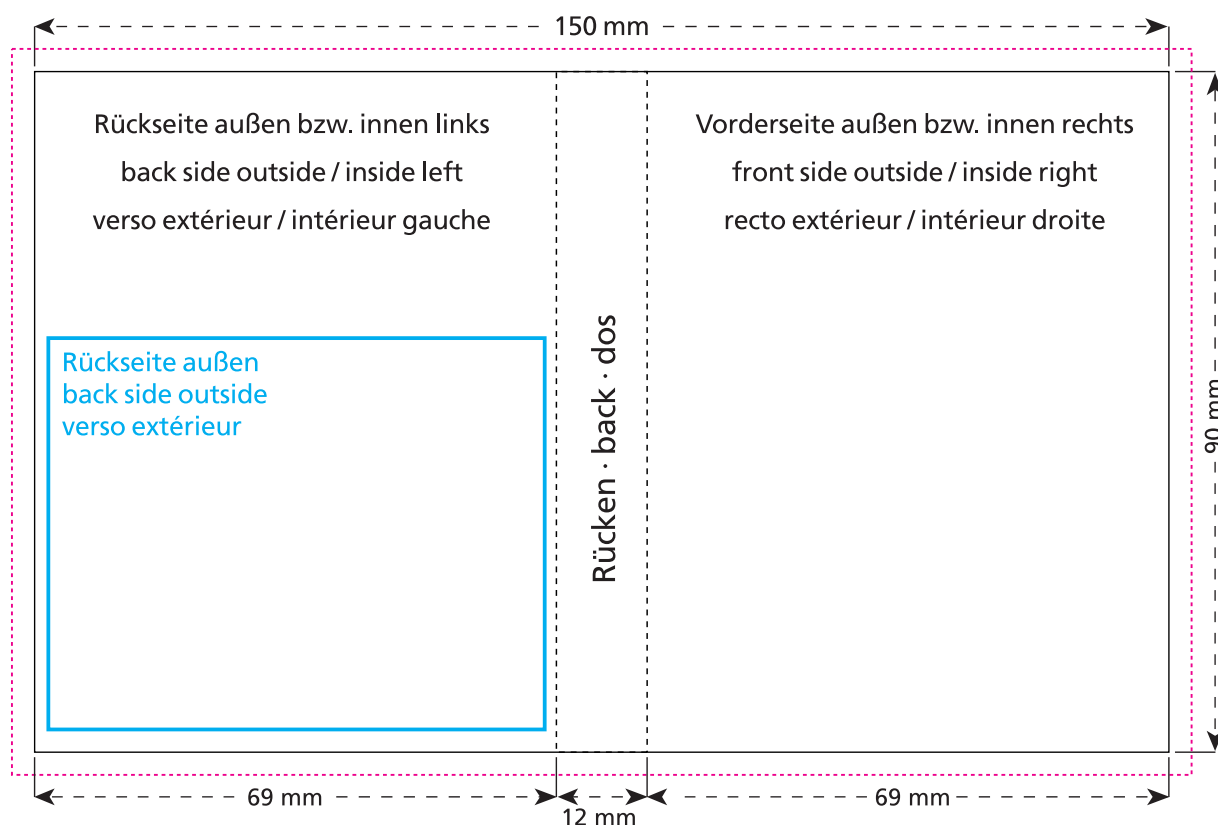

Artikel Nr. · Article No. : 110107150

## Süßes Briefchen · Sweet wrap · Carte à croquer 69 x 90 x 12 mm

- Bedruckbare Fläche · printing surface · surface d'impression
- Siegelnaht bedingt bedruckbar · sealing surface can be printed on under some circumstances · surface de fermeture peut être imprimée sous certaines conditions
- Siegelnaht nicht bedruckbar · sealing surface can't be printed on · surface de fermeture ne peut pas être imprimée
- Fläche wird durch die Siegelnaht verdeckt · surface is covered by the sealing seam · surface est couverte par un thermoscellage
- Pflichttexte · mandatory text · textes obligatoires
- Fläche nicht bedruckbar · surface can't be printed on · surface ne peut pas être imprimée
- Beschnitt · bleed · découpe