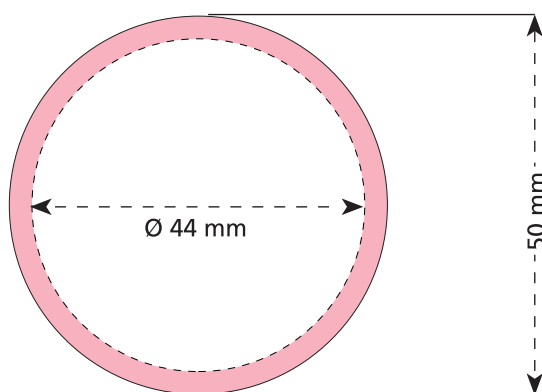

Artikel Nr. · Article No. : 110106372

Dose · tin · boîte
Ø 50 mm

- Prägbare Fläche · embossed surface · surface estampée
- Siegelnaht bedingt bedruckbar · sealing surface can be printed on under some circumstances · surface de fermeture peut être imprimée sous certaines conditions
- Siegelnaht nicht bedruckbar · sealing surface can't be printed on · surface de fermeture ne peut pas être imprimée
- Fläche wird durch die Siegelnaht verdeckt · surface is covered by the sealing seam · surface est couverte par un thermoscellage
- Pflichttexte · mandatory text · textes obligatoires
- Fläche nicht prägbare · surface can't be embossed · surface ne peut pas être estampé
- Beschnitt · bleed · découpe