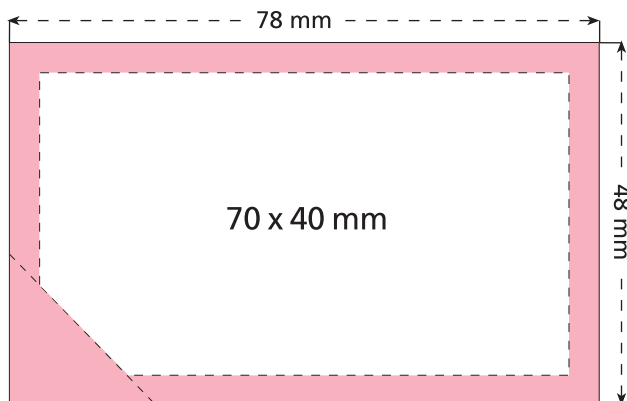

Artikel Nr. · Article No. : 110106250

**Pfefferminz-Karte · Peppermint card · Carte „De visite“**  
**78 x 48 mm**

Vorderseite  
front  
recto

Rückseite  
reverse  
verso

-  Bedruckbare Fläche · printing surface · surface d'impression
-  Rückseitendruck gegen Mehrpreis · Back print with surcharge · Impression verso, frais supplémentaires
-  Pflichttexte · mandatory text · textes obligatoires
-  Fläche nicht bedruckbar · surface can't be printed on · surface ne peut pas être imprimée
-  Beschnitt · bleed · découpe