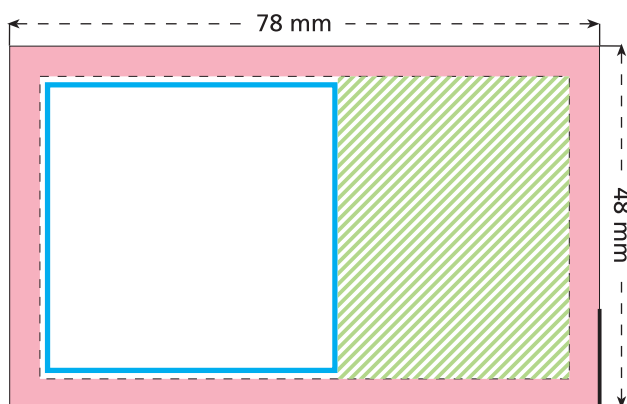

Artikel Nr. · Article No. : 110106250

**Pfefferminz-Karte · Peppermint card · Carte „De visite“**  
**78 x 48 mm**

Vorderseite  
front  
recto

Rückseite  
reverse  
verso

-  Bedruckbare Fläche · printing surface · surface d'impression
-  Rückseitendruck gegen Mehrpreis · Back print with surcharge · Impression verso, frais supplémentaires
-  Pflichttexte · mandatory text · textes obligatoires
-  Fläche nicht bedruckbar · surface can't be printed on · surface ne peut pas être imprimée
-  Beschnitt · bleed · découpe