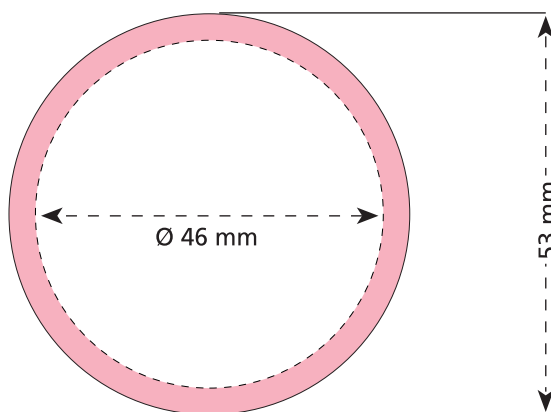

Artikel Nr. · Article No. : 110106160

Dose · tin · boîte

Ø 53 mm

- Bedruckbare Fläche · printing surface · surface d'impression
- Siegelnaht bedingt bedruckbar · sealing surface can be printed on under some circumstances · surface de fermeture peut être imprimée sous certaines conditions
- Siegelnaht nicht bedruckbar · sealing surface can't be printed on · surface de fermeture ne peut pas être imprimée
- Fläche wird durch die Siegelnaht verdeckt · surface is covered by the sealing seam · surface est couverte par un thermoscellage
- Pflichttexte · mandatory text · textes obligatoires
- Fläche nicht bedruckbar · surface can't be printed on · surface ne peut pas être imprimée
- Beschnitt · bleed · découpe