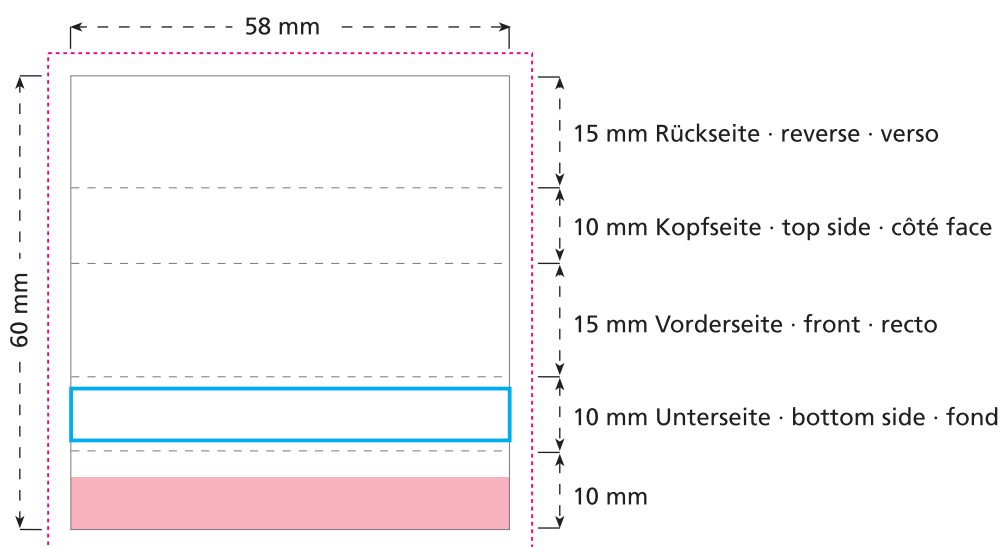

Artikel Nr. · Article No. : 110105250

Pfefferminz-Riegel · Peppermint bar · Barre à la menthe
58 x 15 x 10 mm

- Bedruckbare Fläche · printing surface · surface d'impression
- Siegelnaht bedingt bedruckbar · sealing surface can be printed on under some circumstances · surface de fermeture peut être imprimée sous certaines conditions
- Siegelnaht nicht bedruckbar · sealing surface can't be printed on · surface de fermeture ne peut pas être imprimée
- Fläche wird durch die Siegelnaht verdeckt · surface is covered by the sealing seam · surface est couverte par un thermoscellage
- Pflichttexte · mandatory text · textes obligatoires
- Fläche nicht bedruckbar · surface can't be printed on · surface ne peut pas être imprimée
- Beschnitt · bleed · découpe