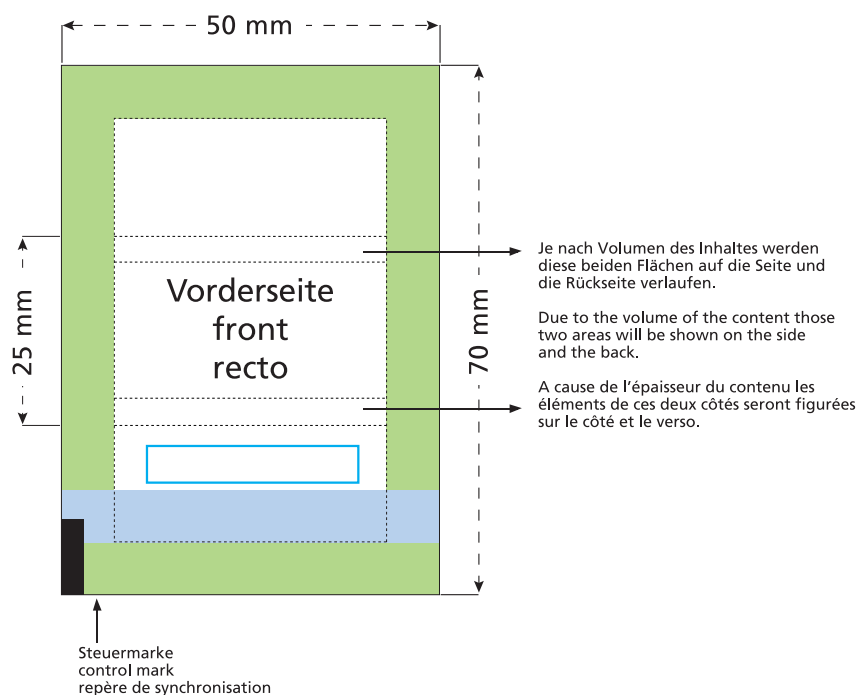

Artikel Nr. · Article No. : 110102200

Flowpack 50 x 25 mm

- Bedruckbare Fläche · printing surface · surface d'impression
- Siegelnaht bedingt bedruckbar · sealing surface can be printed on under some circumstances · surface de fermeture peut être imprimée sous certaines conditions
- Siegelnaht nicht bedruckbar · sealing surface can't be printed on · surface de fermeture ne peut pas être imprimée
- Fläche wird durch die Siegelnaht verdeckt · surface is covered by the sealing seam · surface est couverte par un thermoscellage
- Pflichttexte · mandatory text · textes obligatoires
- Fläche nicht bedruckbar · surface can't be printed on · surface ne peut pas être imprimée
- Beschnitt · bleed · découpe