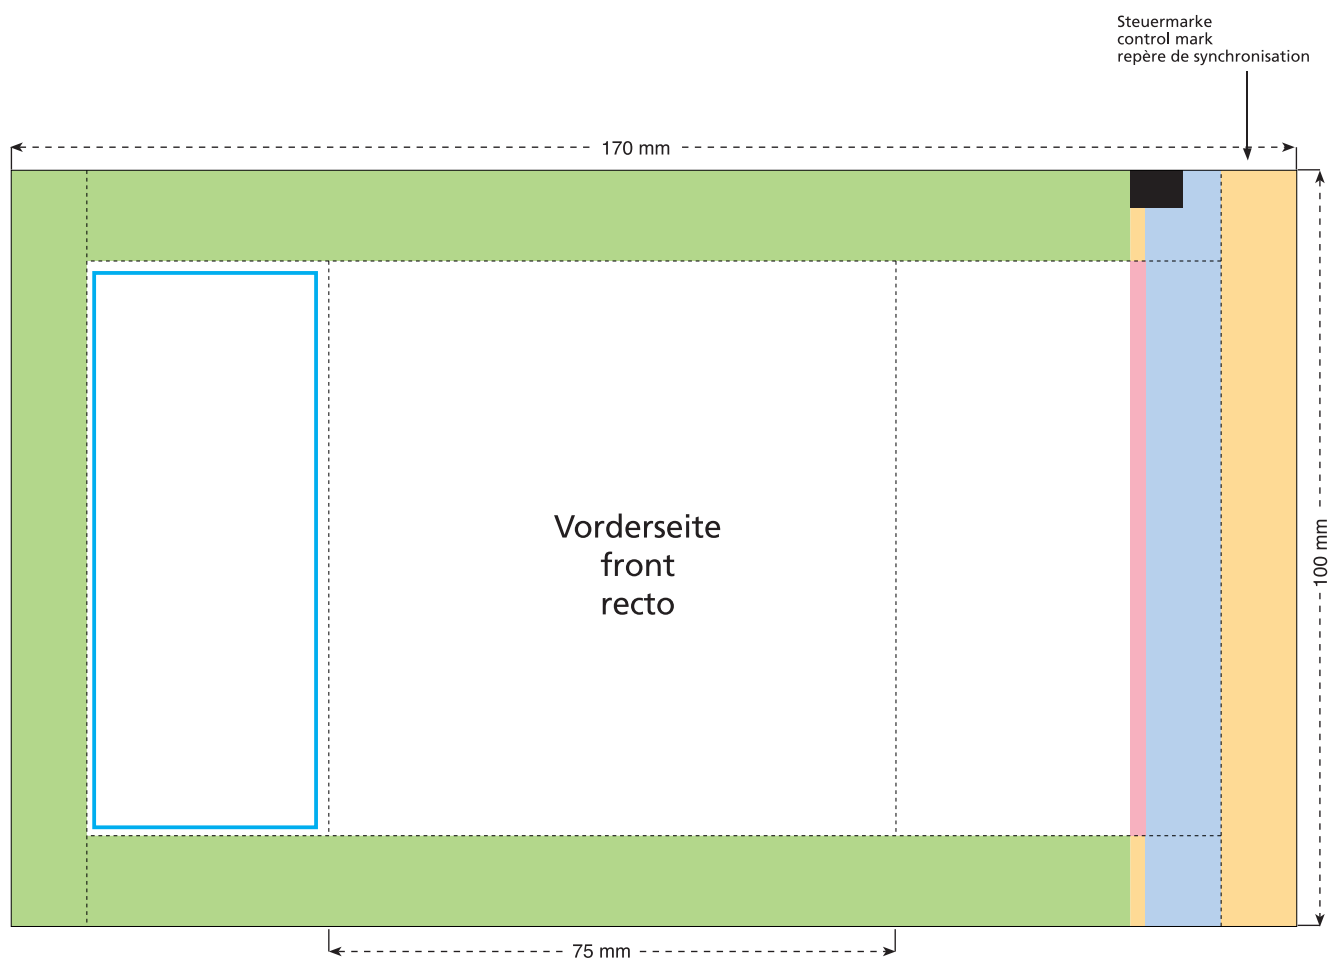

# Standskizze · Stand drawing · Croquis avec repères

Artikel Nr. · Article No. : 110101072

## Tüte · bag · sachet 75 x 100 mm

- Bedruckbare Fläche · printing surface · surface d'impression
- Siegelnaht bedingt bedruckbar · sealing surface can be printed on under some circumstances · surface de fermeture peut être imprimée sous certaines conditions
- Siegelnaht nicht bedruckbar · sealing surface can't be printed on · surface de fermeture ne peut pas être imprimée
- Fläche wird durch die Siegelnaht verdeckt · surface is covered by the sealing seam · surface est couverte par un thermoscellage
- Pflichttexte · mandatory text · textes obligatoires
- Fläche nicht bedruckbar · surface can't be printed on · surface ne peut pas être imprimée
- Beschnitt · bleed · découpe