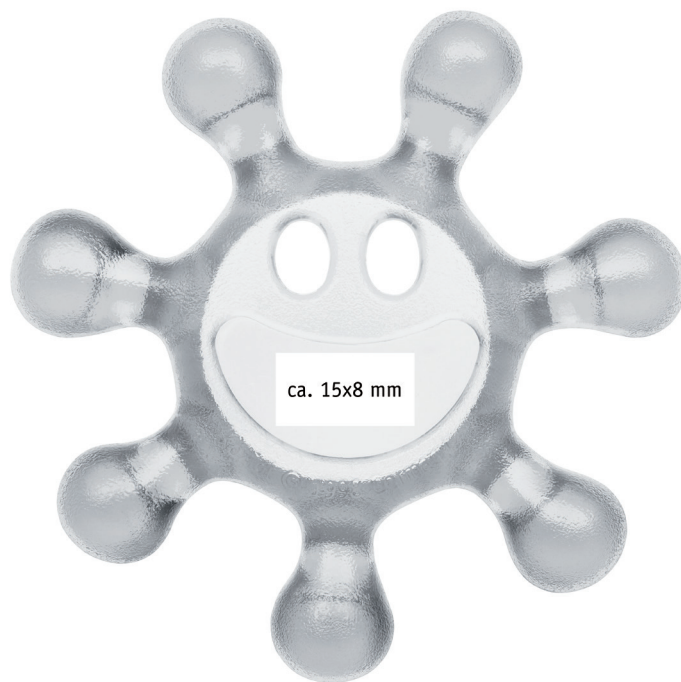

# STANDKOPIE

Projekt: SUNNY

Erstellt am:  
Bearbeiter:  
Standkopie-Nr.:

Farbe | Color: **4 Volltonfarben (Pant.C/HKS)**  
Maße | Dimensions: **ca. 15x8 mm**  
Druckgröße | Printingsize: **1:1**

## »SUNNY

Design: F. Person, J. Hansen, Darmstadt

**Drehverschlussöffner**  
**Bottle Cap Opener**

Maße: **71 x 71 x 15 mm**  
Dimensions: **2.8x2.8x0.59 in.**

SUNNY sorgt für das richtige Drehmoment und öffnet PET-Flaschenverschlüsse im Handumdrehen. Genial einfach – einfach genial.

The new twist for openers. SUNNY is so simple everyone will want a turn. He opens PET-bottles.

3716

Für alle Artikel sind Schutzrechte angemeldet. Nachbildungen sind verboten und werden von uns verfolgt. Bedruckte Kunststoffteile sind bis 60°C spülmaschinengeeignet.  
All rights reserved under copyright law. Law provides severe civil and criminal penalties, for copyrighting, imitating and plagiarism. Printed plastic parts are dishwasher suitable till 60°C.