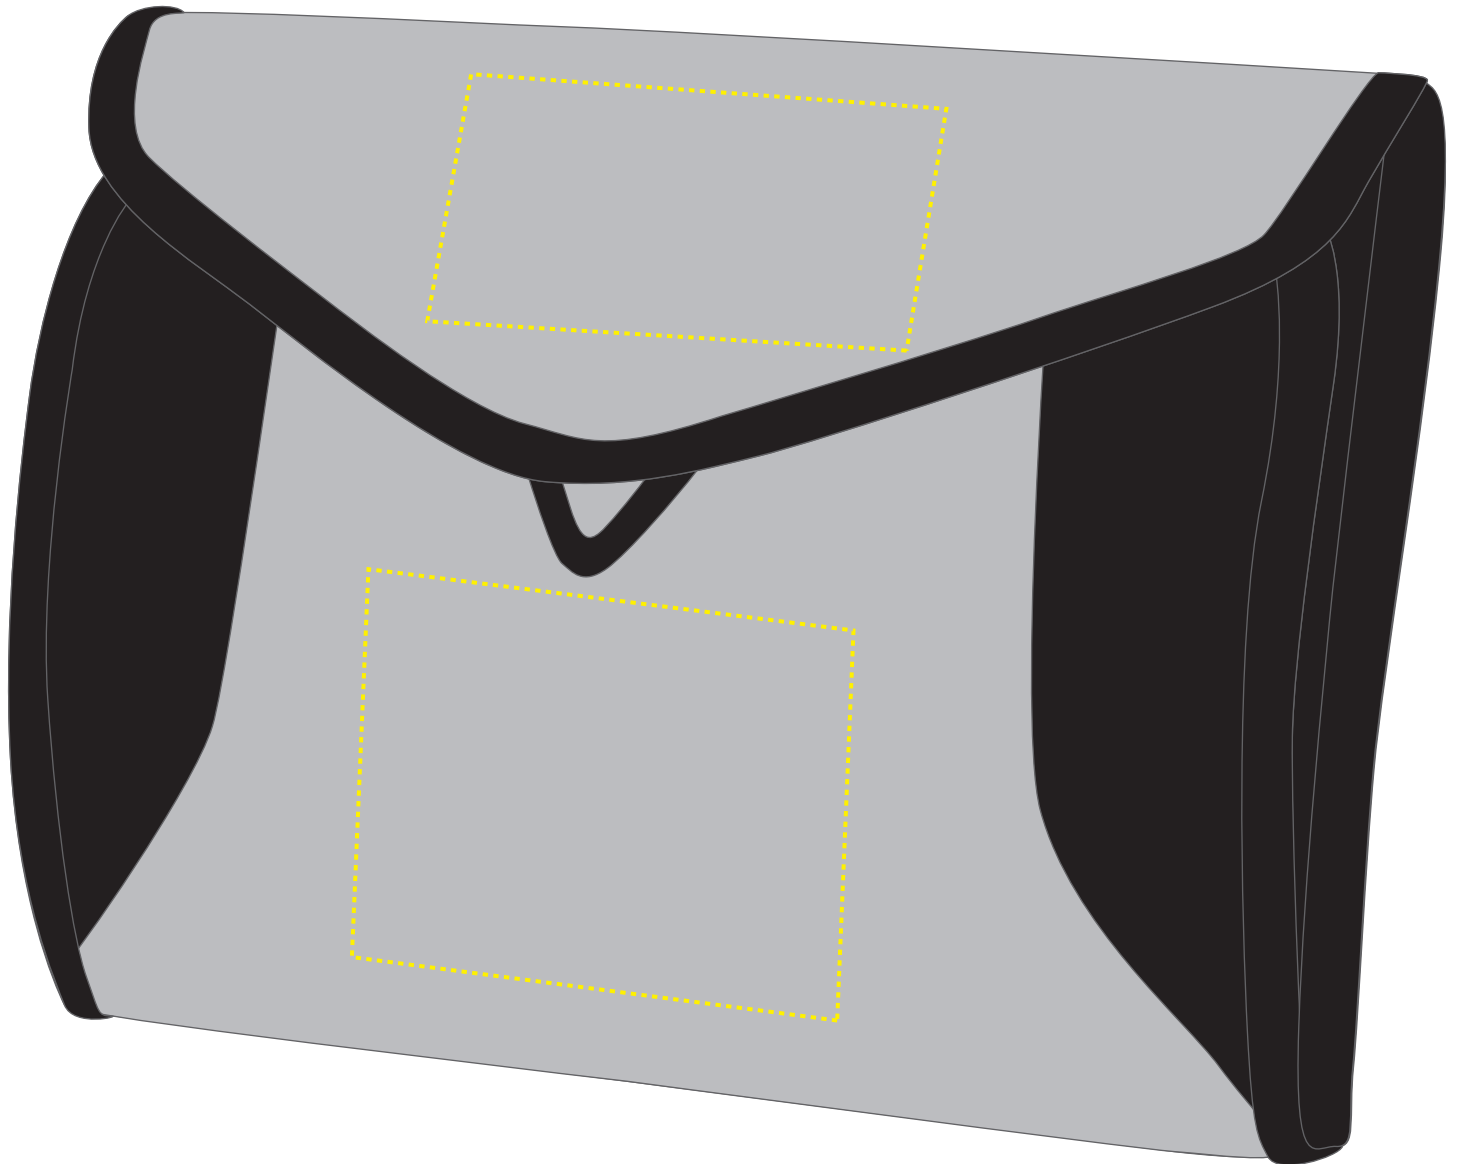

1802719 Kulturtasche SPORT / wash bag SPORT

Fläche für Ihr Logo (B 10 cm x H 5 cm / B 10 cm x H 8 cm)
area for your logo (W 10 cm x H 5 cm / B 10cm x H 8 cm)

Taschenmaß (BxH) / size of the bag (WxH):

27 cm x 20/52 cm

Schriften und Grafiken als Vektoren
minimale Strichstärke: 1,0 mm
schwarz, weiß, gold und silber:
Mindeststrichstärke vom Siebdruck

further information for graphic designer:

fonts and graphics as vectors
minimum coat thickness: 1,0 mm
black, white, gold and silver:
minimum line width from screen printing